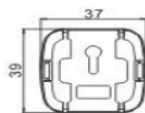

MÓDULO PIXEL LED

MODELO	PXSB9L	PXSB3L
TAMAÑO	39 X 37 X 20 mm	39 X 37 X 36.2 mm
MATERIAL	CUBIERTA TRANSPARENTE, BASE NEGRA	CUBIERTA OPALINA, BASE BLANCA
LED	9pcs 5mm LED	3 pcs 5050 SMD
COLOR	R-3, G-3, B-3	RGB 3 in 1
V. DE ENTRADA	12V DC	12V DC
POTENCIA	1 WATT (Max)	1 WATT (Max)
CONTROLADOR	CVS-LM-500	CVS-LM-500