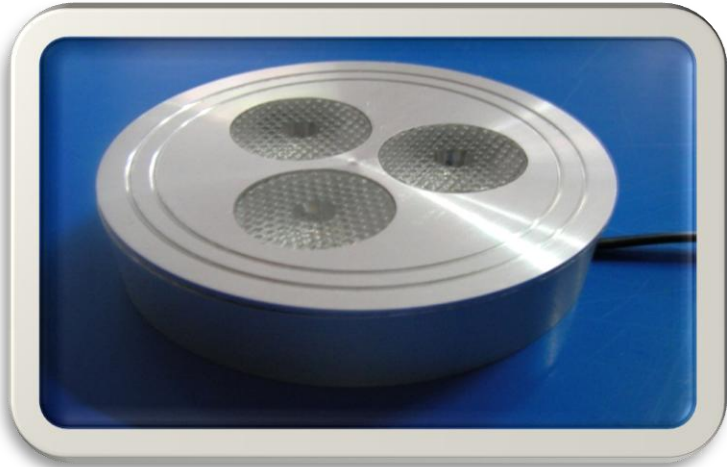

Mini Down light LED

- Modelo: MDL3L-02
- MATERIAL: Aluminio
- LEDS: 3X1W
- Dimensiones :
  - L: 69 mm
  - W: 69 mm
  - H: 20 mm