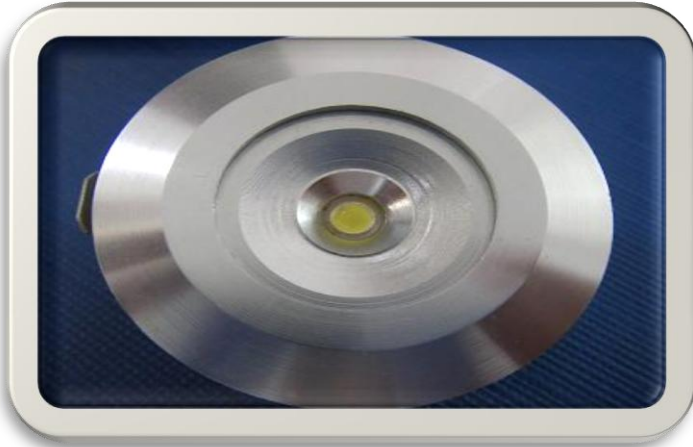

Mini Down light LED

- Modelo: MDL1L-02
- MATERIAL: ALUMINIO
- LEDS: 1X1W
- Dimensiones :
  - L: 44 mm
  - W: 44 mm
  - H: 24.5 mm