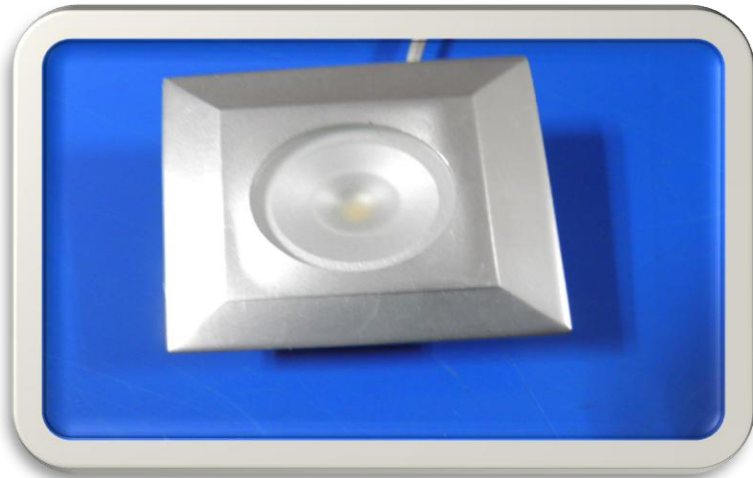

Mini Down light LED

- Modelo: MDL1L-01
- MATERIAL: Aluminio
- LEDS: 1X1W
- Dimensiones:
  - L: 45 mm
  - W: 45 mm
  - H: 20 mm