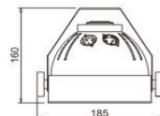

LUZ DE ESCENARIO LED

MODELO PAR5618L

TAMAÑO D156 x W185 x H160 mm

MATERIAL ACERO, PINTURA HORNEADA

PESO 1.2 Kg

ÁNGULO DE ROTACIÓN 180°

LEDS 18 Power LED/1w

COLOR R-6, G-6, B-6

V. DE ENTRADA 100V – 256V AC

v. DE OPERACIÓN 24V DC

POTENCIA 30 Watts (Max)