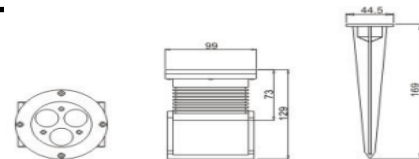

LED Spot Light

MODELO SLSB3L-01 SLSB3L-02

TAMAÑO D99x129mm/B1 D99x298MM/B2

MATERIAL Aluminio

LEDS 3 POWER LED/3W (3 in 1)

COLOR RGB 3 in 1 (STEADY COLOR OPTIONAL)

V. DE ENTRADA 12V

V. DE OPERACIÓN 9 Watts (Max)

CONTROLADOR CTR-RGB-24V/BOX