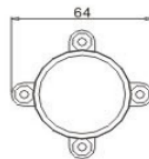

MÓDULO PIXEL LED

MODELO	PXSA9L	PXSA3L
TAMAÑO	D64 X H27 mm	D64 X H27 mm
MATERIAL	CUBIERTA TRANSPARENTE, BASE NEGRA	CUBIERTA OPALINA, BASE BLANCA
LED	9pcs 5mm LED	3 pcs 5050 SMD
COLOR	R-3, G-3, B-3	RGB 3 in 1
V. DE ENTRADA	12V DC	12V DC
POTENCIA	1 WATT (Max)	1 WATT (Max)
CONTROLADOR	CVS-LM-500	CVS-LM-500