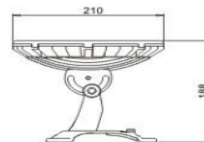

LED POOL LIGHT

MODELO	PLS6-36L
TAMAÑO	D210 x H181 mm
IP	68
ROTACIÓN	150°
LEDS	36 POWER LED/1W
PESO	4.4 Kg
V. DE OPERACIÓN	24V DC
POTENCIA	45 WATTS (Max)
INTENSIDAD	792.83 lm
ILUMINACIÓN	1000 lux(5M), 200 lux(10M)/15°
CONTROLADOR	CTR-RGB-BOX