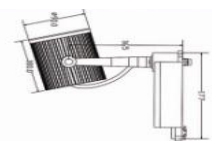

LED TRACK LIGHT LIONSHAP

MODELO	LT1L-01
TAMAÑO	D90 x W100 x H147 mm
MATERIAL	Aluminio
LEDS	COB LED 20W
COLOR	BLANCO FRIO
V. DE ENTRADA	85/265 V
V. DE OPERACIÓN	20 Watts
	RIEL