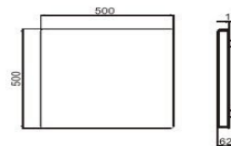

## LED WALL PANEL

<b>MODELO</b>	LWP144L
<b>TAMAÑO</b>	L500 x W500 x H50 mm
<b>CUBIERTA</b>	ABS LECHOSO
<b>BASE</b>	ABS NEGRO
<b>ÁNGULO</b>	180°
<b>PESO</b>	3 Kg
<b>LEDS</b>	144 LED 5050SMD(RGB3in1)
<b>COLOR</b>	RGB 3 in 1
<b>V. DE ENTRADA</b>	100V – 256V AC
<b>v. DE OPERACIÓN</b>	24V DC
<b>POTENCIA</b>	53 Watts (Max)
<b>CONTROLADOR</b>	RM-PAN-50x50 & CONSOLA DMX