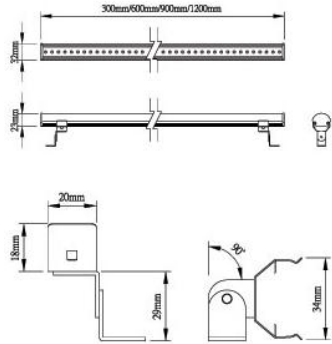

LIGHT BAR

LIGHT BAR

MODELO	LB-6L	LB-12L	LB-18L	LB-24L	LB-36L
TAMAÑO	300*32*23	600*32*23	900*32*23	1200*32*23	1200*32*23
MATERIAL	ALUMINIO	ALUMINIO	ALUMINIO	ALUMINIO	ALUMINIO
LEDS	6 LED 1W	12 LED 1W	18 LED 1W	24 LED 1W	36 LED 1W
COLOR	CW/WW/WW/Y	CW/WW/WW/Y	CW/WW/WW/Y	CW/WW/WW/Y	RGB