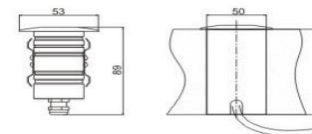

LED UNDERGROUND LIGHT

MODELO	LULSA1L-01	LULSA1L-02	LULSA1L-03	LULSA1L-04
TAMAÑO	D60 x H89 mm	D60 x H89 mm	D60 x H89 mm	D60 x H89 mm
MATERIAL	CUBIERTA DE ACERO INOXIDABLE, HOUSING DE ALUMINIO			
LEDS	1X3W	1X3W	1X1W	6X5mm
COLOR	RGB 3 in 1	R, G, B, W, WW	R, G, B, W, WW	R, G, B, W, WW
V. DE ENTRADA	12V DC	12V DC	12V DC	12V DC
POTENCIA	3 WATTS (Max)	3 WATTS (Max)	1 WATTS (Max)	0.4 WATTS (Max)
CONTROLADOR	CTR-RGB-12V	POWER SUPPLY	POWER SUPPLY	POWER SUPPLY