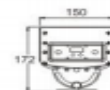

LED Wall Washer

MODELO	PS2144L
TAMAÑO	L1240 x W150 x H172 mm
MATERIAL	Extrusión de Aluminio
PESO	15 Kg
LEDS	144 Power LED/1w
COLOR	R-48, G-48, B-48
V. DE ENTRADA	120V – 256V AC
v. DE OPERACIÓN	24V DC
POTENCIA	220 Watts (Max)