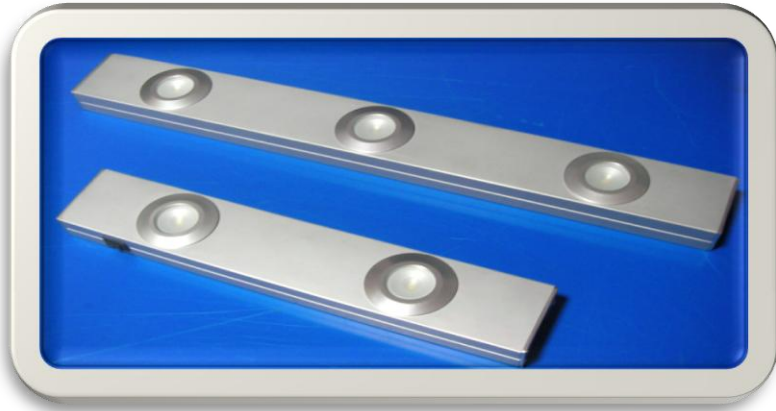

- Modelo: BAR1
- LEDS: 2X1W / 3X1W
- COLOR: 3000-6500 °K
- Dimensiones:
  - L: 248 mm
  - W: 51 mm
  - H: 22 mm
- Voltaje: 120V