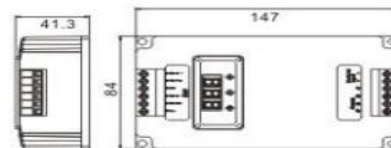

DMX CODER CC

MODELO	DMXCOD-02
TAMAÑO	L147 X W84 X H41.3 mm
PESO	0.92 Kg
V. IN/OUT	12-36V DC
CORRIENTE DE SALIDA	100-900mA /TERMINAL (Max)
PUERTOS DE SALIDA	TERMINAL DIY, CONECTOR IP65
DMX512	COMPATIBLE