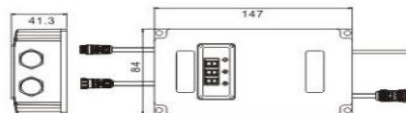

## DMX CODER

<b>MODELO</b>	DMXCOD-01
<b>TAMAÑO</b>	L147 X W84 X H41.3 mm
<b>PESO</b>	3.07 Kg
<b>V. IN/OUT</b>	12-24V DC
<b>CORRIENTE DE SALIDA</b>	3A /TERMINAL (Max)
<b>PUERTOS DE SALIDA</b>	TERMINAL DIY, CONECTOR IP65
<b>DMX512</b>	COMPATIBLE