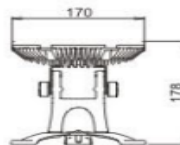

LED POOL LIGHT

MODELO	PLS6-18L
TAMAÑO	D170 x H181 mm
IP	68
ROTACIÓN	150°
LEDS	18 POWER LED/1W
COLOR	RGB
V. DE OPERACIÓN	24V DC
POTENCIA	23 WATTS (Max)
INTENSIDAD	433.41 lm
ILUMINACIÓN	400 lux(5M), 130 lux(10M)/15°
CONTROLADOR	CTR-RGB-BOX