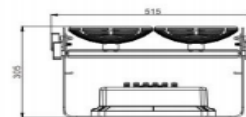

LED Wall Washer

MODELO	PS8A144L
TAMAÑO	L515 x W440 x H305 mm
MATERIAL	Fundición de Aluminio
PESO	16 Kg
LEDS	144 Power LED/1w
COLOR	R-48, G-48, B-48
V. DE ENTRADA	120V – 240V AC
v. DE OPERACIÓN	24V DC
POTENCIA	160 Watts (Max)