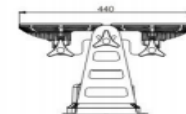

LED Wall Washer

MODELO	PS8A144L
TAMAÑO	L515 x W440 x H305 mm
MATERIAL	Fundición de Aluminio
PESO	16 Kg
LEDS	144 Power LED/1w
COLOR	R-48, G-48, B-48
V. DE ENTRADA	120V – 240V AC
v. DE OPERACIÓN	24V DC
POTENCIA	160 Watts (Max)