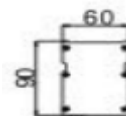

## LED Wall Washer

<b>MODELO</b>	PS3B60L-01	PS3B60L-02
<b>TAMAÑO</b>	L1003 x W60 x H90 mm	
<b>MATERIAL</b>	Extrusión de Aluminio	
<b>PESO</b>	6 Kg	
<b>LEDS</b>	60 Power LED/1w	
<b>COLOR</b>	R-20 G-20, B-20	
<b>V. DE ENTRADA</b>	100V – 256V AC	
<b>v. DE OPERACIÓN</b>	24V DC	5V DC
<b>POTENCIA</b>	80 Watts (Max)	90 Watts (Max)