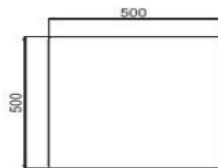

LED WALL PANEL	
MODELO	LWP256L
TAMAÑO	L500 x W500 x H50 mm
CUBIERTA	ABS LECHOSO
BASE	ABS NEGRO
ÁNGULO	180°
PESO	3 Kg
LEDS	256 LED 5050SMD(RGB3in1)
COLOR	RGB 3 in 1
V. DE ENTRADA	120V – 240V AC
v. DE OPERACIÓN	5V DC
POTENCIA	46 Watts (Max)
CONTROLADOR	CVS-SM-A1,A2