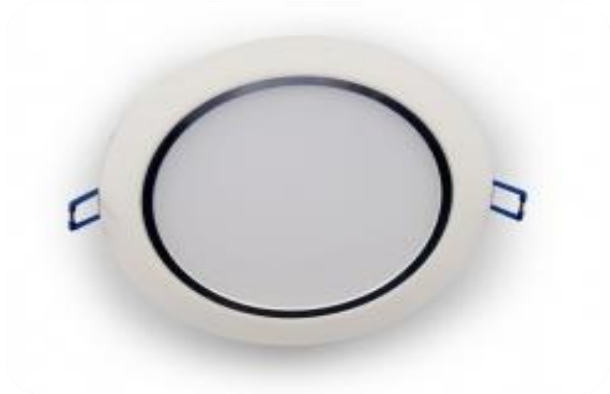

DOWN LIGHT LED CON SENSOR

MODELO	DL15
TAMAÑO	6 in
COLOR	BF/BC
FLUJO LUMINOSO	1280 LM
CRI	80
VOLTAJE	100V – 240V AC
POTENCIA	15W Watts