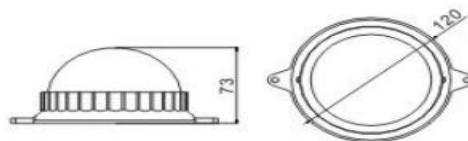

MÓDULO PIXEL LED

MODELO	PXSD12L	PXSD3L
TAMAÑO	D120 X H73 mm	D120 X H73 mm
MATERIAL	CUBIERTA OPALINA, BASE PLATEADA	CUBIERTA OPALINA, BASE PLATEADA
LED	12 pcs SMD 5050	3 pcs POWERLED/1W STEADY COLOR OPTIONAL
COLOR	RGB 3 in 1	R-1, G-1, B-1
V. DE ENTRADA	24V DC	24V DC
POTENCIA	3 WATT (Max)	4 WATT (Max)
CONTROLADOR	CVS-LM-500	CTR-RGB-24V