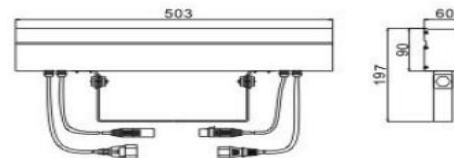

LED Wall Washer

MODELO	PS330L
TAMAÑO	L503 x W60 x H90 mm
MATERIAL	Extrusión de Aluminio
PESO	3.1 Kg
LEDS	30 Power LED/1w
COLOR	R-10 G-10, B-10
V. DE ENTRADA	100V – 256V AC
v. DE OPERACIÓN	24V DC
POTENCIA	40 Watts (Max)