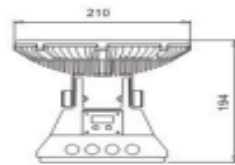

LED Wall Washer

MODELO	PS636L
TAMAÑO	D210 x H194 mm
MATERIAL	Fundición de Aluminio
PESO	3.17 Kg
LEDS	36 Power LED/1w
COLOR	R-12, G-12, B-12
V. DE ENTRADA	100V – 256V AC
v. DE OPERACIÓN	24V DC
POTENCIA	55 Watts (Max)