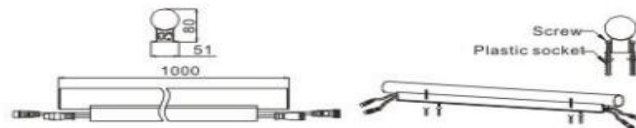

LED NEÓN TUBE

MODELO	LNT144L
TAMAÑO	D50 x H1000 mm
MATERIAL	CUBIERTA DE PC CUERPO DE ALUMINIO
PESO	1.9 Kg
LEDS	144 pcs 5mm DIP LED
COLOR	R-48, G-48, B-48
V. DE ENTRADA	120V – 240V AC
POTENCIA	15 Watts (Max)