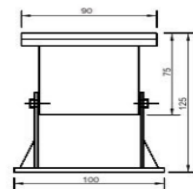

LED POOL LIGHT

MODELO	PLSA3L
TAMAÑO	D90 x 125 mm
MATERIAL	ACERO
LEDS	POWER LED/1W
COLOR	R-1, G-1, B-1
V. DE OPERACIÓN	12V DC
POTENCIA	4 WATTS (Max)
CONTROLADOR	CTR-RGB-12V/BOX