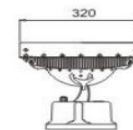

LED Wall Washer

MODELO	PS736L
TAMAÑO	L270 x W320 x H303 mm
MATERIAL	Extrusión de Aluminio
PESO	10 Kg
LEDS	36 Power LED/3w
COLOR	R-12, G-12, B-12
V. DE ENTRADA	120V – 240V AC
v. DE OPERACIÓN	24V DC
POTENCIA	95 Watts (Max)