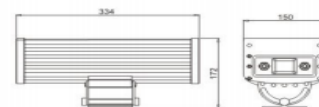

LED Wall Washer

MODELO PS236L

TAMAÑO L334 x W150 x H172 mm

MATERIAL Extrusión de Aluminio

PESO 5.2 Kg

LEDS 36 Power LED/1w

COLOR R-12, G-12, B-12

V. DE ENTRADA 100V – 256V AC

v. DE OPERACIÓN 24V DC

POTENCIA 55 Watts (Max)