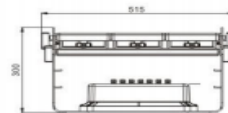

LED Wall Washer

MODELO	PS8B108L
TAMAÑO	L515 x W398 x H300 mm
MATERIAL	Fundición de Aluminio
PESO	18.4 Kg
LEDS	108 Power LED/3w
COLOR	R-36, G-36, B-36
V. DE ENTRADA	120V – 240V AC
v. DE OPERACIÓN	24V DC
POTENCIA	200 Watts (Max)