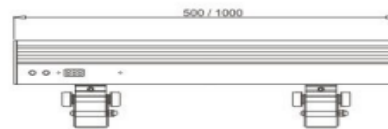

LED Wall Washer

MODELO PS4A12L

TAMAÑO L500 x W76 x H151 mm

MATERIAL Extrusión de Aluminio

PESO 2.5 Kg

LEDS 12 Power LED/1w

COLOR R-4 G-4, B-4

V. DE ENTRADA 120V – 240 AC

v. DE OPERACIÓN 24V DC

POTENCIA 28 Watts (Max)