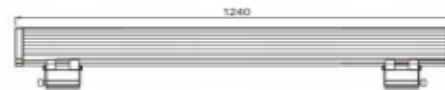

LED Wall Washer

MODELO	PS2144L
TAMAÑO	L1240 x W150 x H172 mm
MATERIAL	Extrusión de Aluminio
PESO	15 Kg
LEDS	144 Power LED/1w
COLOR	R-48, G-48, B-48
V. DE ENTRADA	120V – 256V AC
v. DE OPERACIÓN	24V DC
POTENCIA	220 Watts (Max)