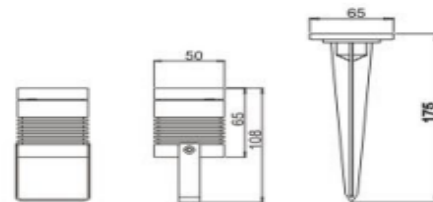

LED Spot Light

MODELO	SLSA1L	SLSA2L
TAMAÑO	D50x108mm/A1 D50x283MM/A2	
MATERIAL	Aluminio	
PESO	1 POWER LED/3W	
LEDS	R, G, B, Y, W, WW	
COLOR	12V	
V. DE ENTRADA	3 Watts (Max)