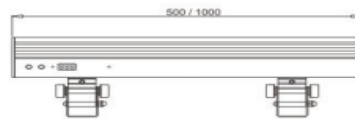

LED Wall Washer

MODELO	PS4A24L	PS4A30L
TAMAÑO	L1000 x W76 x H151 mm	
MATERIAL	Extrusión de Aluminio	
PESO	4.0 Kg	
LEDS	24 Power LED/1w	30 Power LED/1w
COLOR	R-8 G-8, B-8	R-10 G-10, B-10
V. DE ENTRADA	120V – 240 AC	
v. DE OPERACIÓN	24V DC	
POTENCIA	56 Watts (Max)