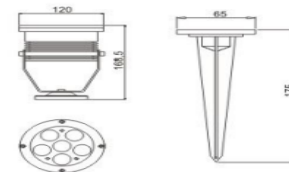

LED Spot Light

MODELO	SLSC6L-01	SLSC6L-02
TAMAÑO	D120x168.5mm/C1 D120x343.5MM/C2	
MATERIAL	Aluminio	
LEDS	6 POWER LED/3W	
COLOR	RGB 3 ni 1 (STEADY COLOR OPTIONAL)	
V. DE ENTRADA	24V	
V. DE OPERACIÓN	18 Watts (Max)	
CONTROLADOR	CTR-RGB-24V/BOX