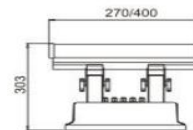

LED Wall Washer

MODELO	PS736L
TAMAÑO	L270 x W320 x H303 mm
MATERIAL	Extrusión de Aluminio
PESO	10 Kg
LEDS	36 Power LED/3w
COLOR	R-12, G-12, B-12
V. DE ENTRADA	120V – 240V AC
v. DE OPERACIÓN	24V DC
POTENCIA	95 Watts (Max)