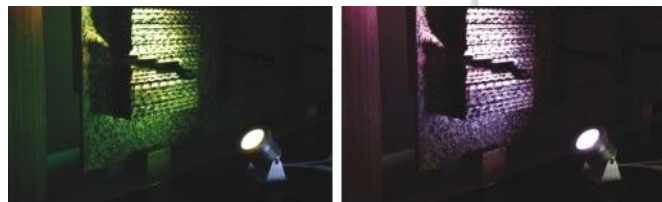

LED Spot Light

MODELO SLSB3L-01 SLSB3L-02

TAMAÑO D99x129mm/B1 D99x298MM/B2

MATERIAL Aluminio

LEDS 3 POWER LED/3W (3 in 1)

COLOR RGB 3 in 1 (STEADY COLOR OPTIONAL)

V. DE ENTRADA 12V

V. DE OPERACIÓN 9 Watts (Max)

CONTROLADOR CTR-RGB-24V/BOX