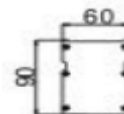

LED Wall Washer

MODELO	PS3A60L-01	PS3A60L-02
TAMAÑO	L1003 x W60 x H90 mm	
MATERIAL	Extrusión de Aluminio	
PESO	7.5Kg	
LEDS	60 Power LED/1w	
COLOR	R-20 G-20, B-20	
V. DE ENTRADA	100V – 256V AC	
v. DE OPERACIÓN	24V DC	5V DC
POTENCIA	80 Watts (Max)	90 Watts (Max)