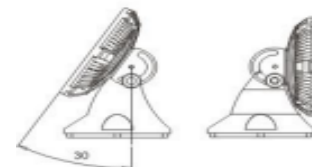

LED Wall Washer

MODELO	PS618L
TAMAÑO	D170 x H181 mm
MATERIAL	Fundición de Aluminio
PESO	2.35 Kg
LEDS	18 Power LED/1w
COLOR	R-6, G-6, B-6
V. DE ENTRADA	100V – 256V AC
v. DE OPERACIÓN	24V DC
POTENCIA	23 Watts (Max)