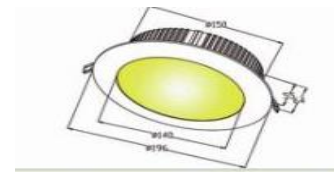

DOWNLIGHT LED UFO

MODELO	DL-01
TAMAÑO	D196 x H57 mm
MATERIAL	Aluminio
LEDS	SMD5252
COLOR	BLANCO FRIO
V. DE ENTRADA	85/265V
v. DE OPERACIÓN	20 Watts
	CABLE

*Disponible de 5 a 50w