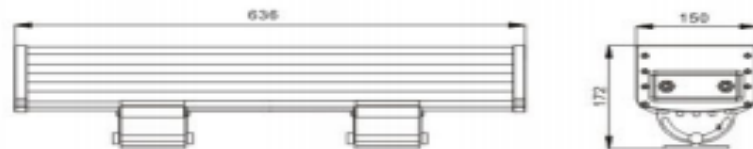

LED Wall Washer

MODELO	PS272L
TAMAÑO	L636 x W150 x H172 mm
MATERIAL	Extrusión de Aluminio
PESO	8.5 Kg
LEDS	72 Power LED/1w
COLOR	R-24, G-24, B-24
V. DE ENTRADA	120V – 240V AC
v. DE OPERACIÓN	24V DC
POTENCIA	110 Watts (Max)