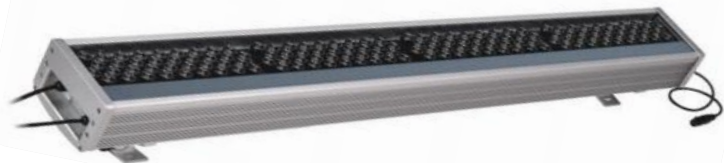

LED Wall Washer

MODELO	PS2144L
TAMAÑO	L1240 x W150 x H172 mm
MATERIAL	Extrusión de Aluminio
PESO	15 Kg
LEDS	144 Power LED/1w
COLOR	R-48, G-48, B-48
V. DE ENTRADA	120V – 256V AC
v. DE OPERACIÓN	24V DC
POTENCIA	220 Watts (Max)