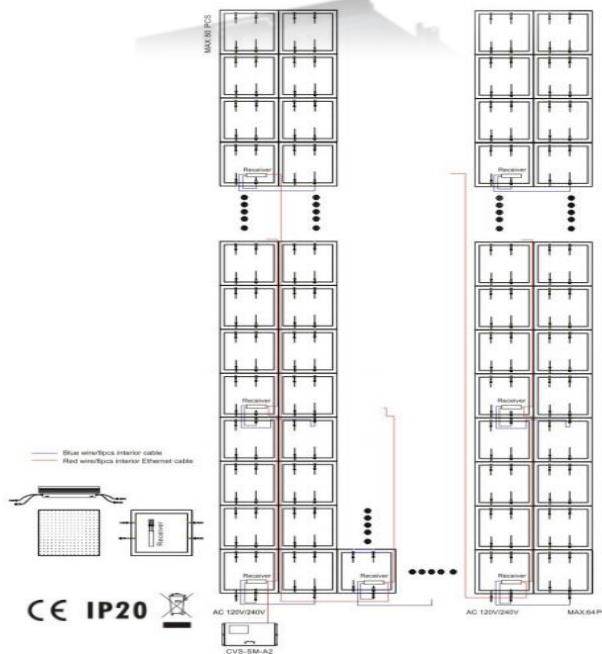

SCREEN MASTER

CONTROLADOR DE VIDEO

MODELO	CVSSM-01	CVSSM-02
TAMAÑO	L440 X W178 X H390 mm/4U	L440 X W178 X H390 mm/4U
PESO	9.5 Kg	17.5 Kg
V. DE ENTRADA	120V/240V AC	120V / 240V AC
PUERTO DE SALIDA	Rj45	Rj45
RANGO DE CONTROL	MATRIX 1024 X 768	MATRIX 1024 X 768
CPU	E3400/LGA775/2.6 GHz	E3400/LGA775/2.6 GHz
TARJETA MADRE	P5G41T-MLX3PLUS	P5G41T-MLX3PLUS
MEMORIA	1GB/DDR3 1333MHz SDRAM	1GB/DDR3 1333MHz SDRAM
DISCO DURO	SATA/250GB	SATA/250GB
TARJETA GRAFICA	HD2400/HM512MB	HD2400/HM512MB
MONITOR	NO	9" LCD INTEGRADO
MOUSE Y TECLADO	NO	MAUSE TACTIL INTEGRADO
SOFTWARE	OS, LED PLAYER	OS, LED PLAYER