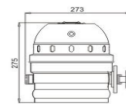

LUZ DE ESCENARIO LED

MODELO	PAR64A36L
TAMAÑO	L323 x W273 x H275 mm
MATERIAL	ALUMINIO
PESO	2.8 Kg
ÁNGULO DE ROTACIÓN	180°
LEDS	36 Power LED/1w
COLOR	R-12, G-12, B-12
V. DE ENTRADA	100V – 2560V AC
v. DE OPERACIÓN	24V DC
POTENCIA	55 Watts (Max)