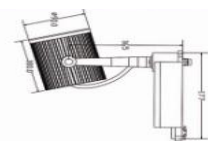

LED TRACK LIGHT LIONSHAP

MODELO	LT1L-02
TAMAÑO	D90 x W100 x H147 mm
MATERIAL	Aluminio
LEDS	COB LED 20W
COLOR	BLANCO CÁLIDO
V. DE ENTRADA	85/265V
V. DE OPERACIÓN	20 Watts
	RIEL