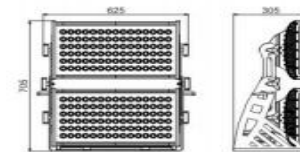

LED Wall Washer

MODELO	PS8C216L
TAMAÑO	L625 x W305 x H705 mm
MATERIAL	Extrusión de Aluminio
PESO	51 Kg
LEDS	216 Power LED/3w
COLOR	R-72, G-72, B-72
V. DE ENTRADA	120V – 240V AC
v. DE OPERACIÓN	48V DC
POTENCIA	500 Watts (Max)