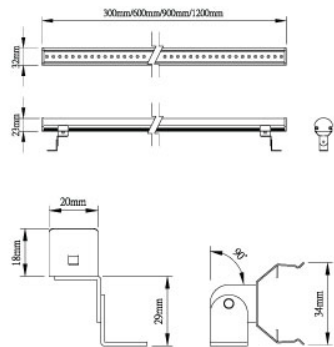

LIGHT BAR

LIGHT BAR

LIGHT BAR				
MODELO	LB-36L	LB-72L	LB-108L	LB-144L
TAMAÑO	300*32*23	600*32*23	900*32*23	1200*32*23
MATERIAL	ALUMINIO	ALUMINIO	ALUMINIO	ALUMINIO
LEDS	36 LED	72 LED 1W	108 LED 1W	144 LED 1W
COLOR	RGB/Y/CW/WW/RGB	RGB/Y/CW/WW/RGB	RGB/Y/CW/WW/RGB	RGB/Y/CW/WW/RGB