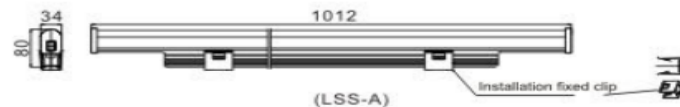

LED LINEAR STRIP

MODELO	LLS48L-01
TAMAÑO	L1012 x W30 x H80 mm

MATERIAL	CUBIERTA DE PC CUERPO DE ALUMINIO

PESO	1.9 Kg

LEDS	48 LED

COLOR	RGB 3 in 1 (STEADY COLOR OPTIONAL)

V. DE ENTRADA	120V – 240V AC

POTENCIA	15 Watts (Max)