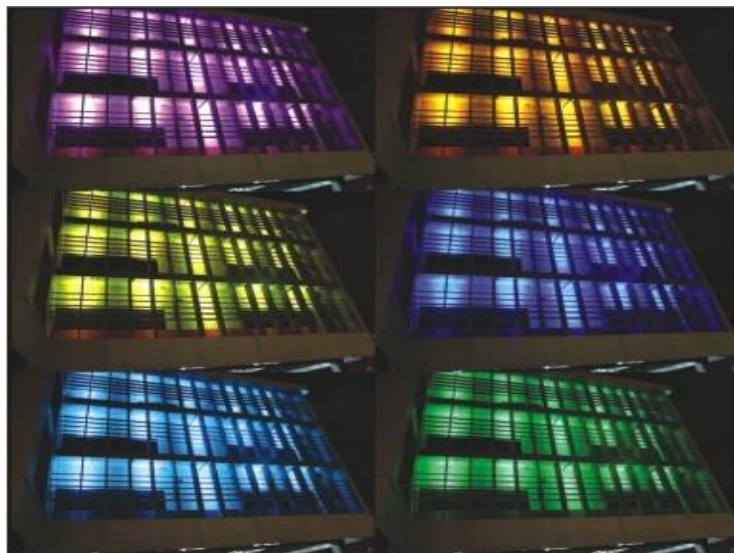

LED Wall Washer

MODELO	PS2144L
TAMAÑO	L1240 x W150 x H172 mm
MATERIAL	Extrusión de Aluminio
PESO	15 Kg
LEDS	144 Power LED/1w
COLOR	R-48, G-48, B-48
V. DE ENTRADA	120V – 256V AC
v. DE OPERACIÓN	24V DC
POTENCIA	220 Watts (Max)