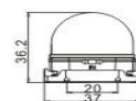

MÓDULO PIXEL LED

MODELO	PXSB9L	PXSB3L
TAMAÑO	39 X 37 X 20 mm	39 X 37 X 36.2 mm
MATERIAL	CUBIERTA TRANSPARENTE, BASE NEGRA	CUBIERTA OPALINA, BASE BLANCA
LED	9pcs 5mm LED	3 pcs 5050 SMD
COLOR	R-3, G-3, B-3	RGB 3 in 1
V. DE ENTRADA	12V DC	12V DC
POTENCIA	1 WATT (Max)	1 WATT (Max)
CONTROLADOR	CVS-LM-500	CVS-LM-500