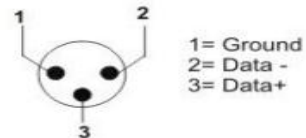

DMX SPLITTER

CE IP20

DMX

	SP2S	SP4S	SP6S	SP8S
MODELO	SP2S	SP4S	SP6S	SP8S
TAMAÑO	L212 X W150 X70	L277 X W150 X70	L277 X W150 X70	L212 X W150 X70
PESO	1.5 Kg	3 Kg	3 Kg	1.5 Kg
V. PUERTO DE SALIDA	XRL-3X2pcs	XRL-3X4pcs	XRL-3X6pcs	XRL-3X8pcs
	XRL-5X2pcs	XRL-5X4pcs		
POTENCIA	4W	6W	8W	10W