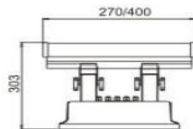

LED Wall Washer

	PS772L-01	PS772L-02
MODELO	PS772L-01	PS772L-02
TAMAÑO	L400 x W320 x H303 mm	L400 x W320 x H303 mm
MATERIAL	Extrusión de Aluminio	Extrusión de Aluminio
PESO	16 Kg	16 Kg
LEDS	72 Power LED/3w	72 Power LED/3w
COLOR	R-24, G-24, B-24	RGB 3 in 1
V. DE ENTRADA	120V – 240V AC	120V – 240V AC
v. DE OPERACIÓN	24V DC	24V DC
POTENCIA	180 Watts (Max)	230 Watts (Max)