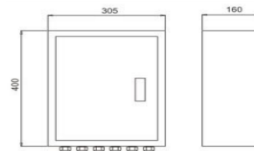

CONTROLADOR

MODELO	CTRRGBBOX
TAMAÑO	L400 X W305 X H160 mm
PESO	4.5 Kg
V. DE ENTRADA	90-130V / 180-264V AC
V. DE SALIDA	12V/24V DC
POTENCIA DE SALIDA	150W(12V) / 300W(24V)
PUERTOS DE SALIDA	X6 TERMINALES DMX
DMX512	COMPATIBLE