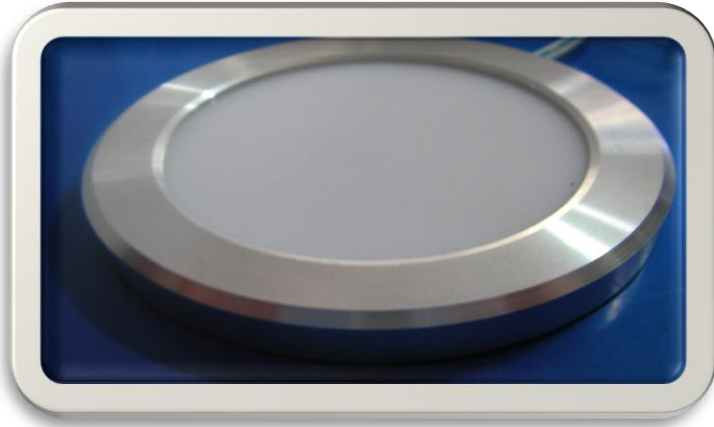

Mini Down light LED

- Modelo: MDLP05
- MATERIAL: Aluminio
- LEDS: 27x.06w SMD
- Dimensiones :
  - L: 70 mm
  - W: 70 mm
  - H: 10 mm