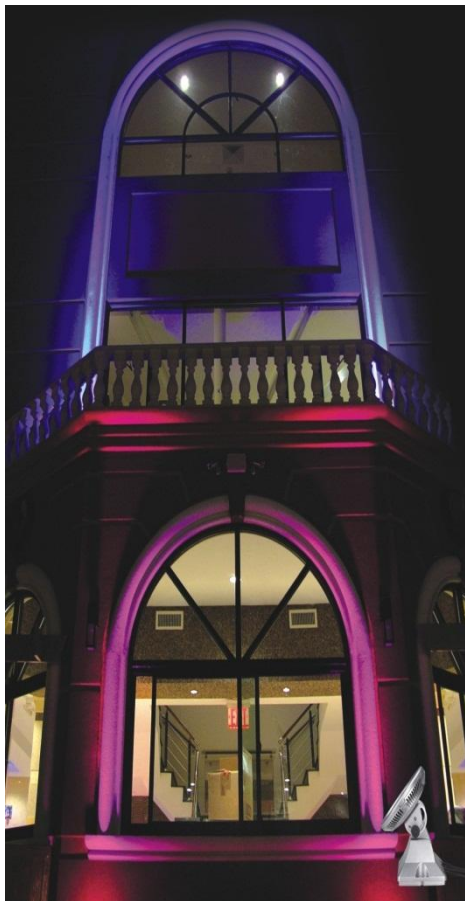

LED Wall Washer

MODELO	PS636L
TAMAÑO	D210 x H194 mm
MATERIAL	Fundición de Aluminio
PESO	3.17 Kg
LEDS	36 Power LED/1w
COLOR	R-12, G-12, B-12
V. DE ENTRADA	100V – 256V AC
v. DE OPERACIÓN	24V DC
POTENCIA	55 Watts (Max)