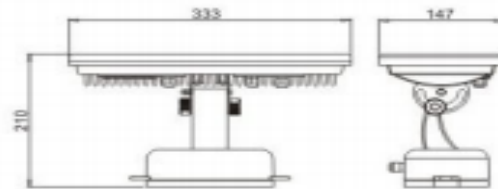

## LED Wall Washer

<b>MODELO</b>	PS136L
<b>TAMAÑO</b>	L333 x W147 x H210 mm
<b>MATERIAL</b>	Fundición de Aluminio
<b>PESO</b>	4.3 Kg
<b>LEDS</b>	36 Power LED/1w
<b>COLOR</b>	R-12, G-12, B-12
<b>V. DE ENTRADA</b>	100V – 256V AC
<b>v. DE OPERACIÓN</b>	24V DC
<b>POTENCIA</b>	55 Watts (Max)