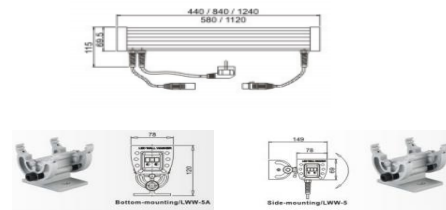

LED Wall Washer

MODELO	PS512L	PS518L	PS524L	PS536L-01	PYS536L-02
TAMAÑO	L440 x W130 x H82 mm	L5800 x W130 x H82 mm	L840 x W130 x H82 mm	L1120 x W130 x H82 mm	L1240 x W130 x H82 mm
MATERIAL	Extrusión de Aluminio				
PESO	2.3 Kg	3.0 Kg	4.2 Kg	5.9 Kg	6.1 Kg
LEDS	12 Power LED/1w	18 Power LED/1w	24 Power LED/1w	36 Power LED/1w	36 Power LED/1w
COLOR	R-4 G-4, B-4	R-6 G-6, B-6	R-8 G-8, B-8	R-12 G-12, B-12	R-12 G-12, B-12
V. DE ENTRADA	120V – 240 AC	120V – 240 AC	120V – 240 AC	120V – 240 AC	120V – 240 AC
v. DE OPERACIÓN	24V DC	24V DC	24V DC	24V DC	24V DC
POTENCIA	28 Watts (Max)	28 Watts (Max)	56 Watts (Max)	56 Watts (Max)	56 Watts (Max)