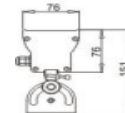

LED Wall Washer

MODELO PS4A12L

TAMAÑO L500 x W76 x H151 mm

MATERIAL Extrusión de Aluminio

PESO 2.5 Kg

LEDS 12 Power LED/1w

COLOR R-4 G-4, B-4

V. DE ENTRADA 120V – 240 AC

v. DE OPERACIÓN 24V DC

POTENCIA 28 Watts (Max)