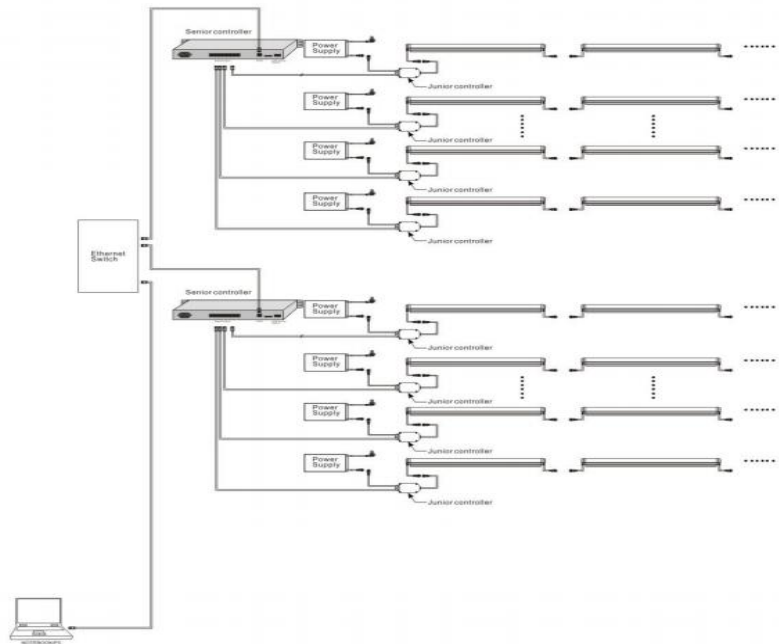

CONTROLADOR DE VIDEO

MODELO	CVSLM
TAMAÑO	L440 X W250 X H44.4 mm
PESO	2.0 Kg
V. DE ENTRADA	120V/240V AC
PUERTO DE SALIDA	x8 Rj45
RANGO DE CONTROL	4096 PIXELES
ESCALA DE GRISES	256
SEÑAL DE ENTRADA	TCP/IP
SEÑAL DE SALIDA	RS232 / RS485
DIRECCIÓN IP	COMPATIBLE CON SWITCH
DISPLAY	TIEMPO REAL, MODO EN LINEA