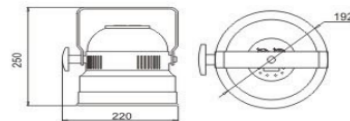

**V. DE ENTRADA** 100V – 256V AC

**v. DE OPERACIÓN** 24V DC

**POTENCIA** 30 Watts (Max)

LUZ DE ESCENARIO LED	
MODELO	PAR5636L
TAMAÑO	D192 x W220 x H250 mm
MATERIAL	ALUMINIO
PESO	2.5 Kg
ÁNGULO DE ROTACIÓN	180°
LEDS	36 Power LED/1w
COLOR	R-12, G-12, B-12
V. DE ENTRADA	120V – 240V AC
v. DE OPERACIÓN	24V DC
POTENCIA	55 Watts (Max)